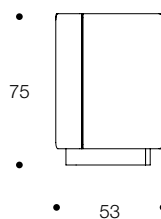

CREDENZA | *SIDEBOARD*

volume / *volume* 1,110 m³
colli / *boxes* 2

BEYOND

pp. 24, 27, 48/49

CREDENZE
SIDEBOARDS

DESCRIZIONE / DESCRIPTION		CODICE / CODE	EURO / EURO
credenza in essenza wengè, 4 ante, 1 cassetto, 3 ripiani, dettagli in inox lucido <i>wengè wood sideboard, 4 doors, 1 drawer, 3 shelves, polished stainless steel details</i>		CRMAYSON07	
altre finiture <i>other finishings</i>	palissandro opaco / <i>matt rosewood</i> palissandro tabacco opaco / <i>matt tobacco rosewood</i>		
altra finitura struttura <i>other structure finishing</i>	pelle cliente / <i>C.O.M. leather</i> pelle cat. A-B-C-D / <i>leather cat. A-B-C-D</i>		sovrapprezzo / <i>surcharge</i> sovrapprezzo / <i>surcharge</i>
finitura inox lucido <i>polished stainless steel finishing</i>	nichel nero / <i>black nickel</i> acciaio / <i>stainless steel</i>		sovrapprezzo / <i>surcharge</i>
optional <i>optional</i>	frigorifero / <i>fridge</i>		sovrapprezzo / <i>surcharge</i>