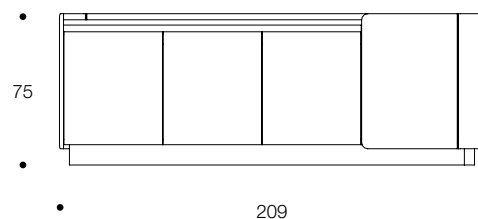

CREDENZA | *SIDEBOARD*

volume / *volume* 1,110 m³
colli / *boxes* 2

BEYOND

pp. 24, 27, 48/49

CREDENZE
SIDEBOARDS

DESCRIZIONE / DESCRIPTION		CODICE / CODE	EURO / EURO
credenza in essenza wengè, 4 ante, 1 cassetto, 3 ripiani, dettagli in inox lucido <i>wengè wood sideboard, 4 doors, 1 drawer, 3 shelves, polished stainless steel details</i>		CRMAYSON07	
altre finiture <i>other finishings</i>	palissandro opaco / <i>matt rosewood</i> palissandro tabacco opaco / <i>matt tobacco rosewood</i>		
altra finitura struttura <i>other structure finishing</i>	pelle cliente / <i>C.O.M. leather</i> pelle cat. A-B-C-D / <i>leather cat. A-B-C-D</i>		sovrapprezzo / <i>surcharge</i> sovrapprezzo / <i>surcharge</i>
finitura inox lucido <i>polished stainless steel finishing</i>	nichel nero / <i>black nickel</i> acciaio / <i>stainless steel</i>		sovrapprezzo / <i>surcharge</i>
optional <i>optional</i>	frigorifero / <i>fridge</i>		sovrapprezzo / <i>surcharge</i>