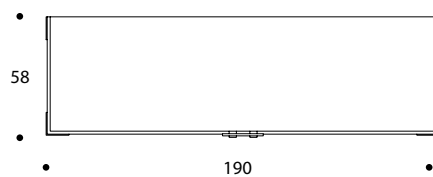

volume / *volume* 1,094 m³
colli / *boxes* 2

MASTER COLLECTION

pp. 11, 16, 105

CREDENZE
SIDEBOARDS

DESCRIZIONE / DESCRIPTION	CODICE / CODE	EURO / EURO
<p>credenza in essenza wengé, 4 ante, 2 cassetti laterali e 3 ripiani interni, dettagli in inox lucido <i>wengé wood sideboard, 4 doors, 2 lateral drawers and 3 internal shelves, polished stainless steel details</i></p>	<p>CRMIXER01</p>	
<p>altre finiture <i>other finishings</i></p> <p>palissandro opaco / <i>matt rosewood</i> palissandro tabacco opaco / <i>matt tobacco rosewood</i> palissandro lucido / <i>polish rosewood</i></p>		
<p>finitura inox lucido <i>polished stainless steel finishing</i></p> <p>nichel nero / <i>black nickel</i> acciaio / <i>stainless steel</i></p>		<p>sovrapprezzo / <i>surcharge</i></p>