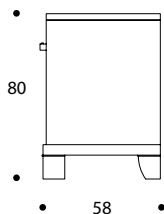

volume / *volume* 1,094 m³
colli / *boxes* 2

MASTER COLLECTION

pp. 11, 16, 105

CREDENZE
SIDEBOARDS

DESCRIZIONE / DESCRIPTION	CODICE / CODE	EURO / EURO
<p>credenza in essenza wengé, 4 ante, 2 cassetti laterali e 3 ripiani interni, dettagli in inox lucido <i>wengé wood sideboard, 4 doors, 2 lateral drawers and 3 internal shelves, polished stainless steel details</i></p>	<p>CRMIXER01</p>	
<p>altre finiture <i>other finishings</i></p> <p>palissandro opaco / <i>matt rosewood</i> palissandro tabacco opaco / <i>matt tobacco rosewood</i> palissandro lucido / <i>polish rosewood</i></p>		
<p>finitura inox lucido <i>polished stainless steel finishing</i></p> <p>nichel nero / <i>black nickel</i> acciaio / <i>stainless steel</i></p>		<p>sovrapprezzo / <i>surcharge</i></p>