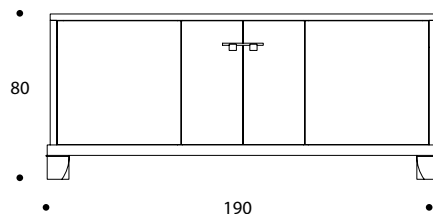

volume / *volume* 1,094 m³
colli / *boxes* 2

MASTER COLLECTION

pp. 11, 16, 105

CREDENZE
SIDEBOARDS

DESCRIZIONE / DESCRIPTION	CODICE / CODE	EURO / EURO
<p>credenza in essenza wengé, 4 ante, 2 cassetti laterali e 3 ripiani interni, dettagli in inox lucido <i>wengé wood sideboard, 4 doors, 2 lateral drawers and 3 internal shelves, polished stainless steel details</i></p>	<p>CRMIXER01</p>	
<p>altre finiture <i>other finishings</i></p> <p>palissandro opaco / <i>matt rosewood</i> palissandro tabacco opaco / <i>matt tobacco rosewood</i> palissandro lucido / <i>polish rosewood</i></p>		
<p>finitura inox lucido <i>polished stainless steel finishing</i></p> <p>nichel nero / <i>black nickel</i> acciaio / <i>stainless steel</i></p>		<p>sovrapprezzo / <i>surcharge</i></p>