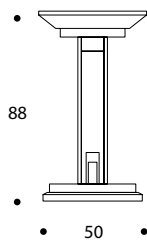

CONSOLLE | CONSOLE TABLE

volume / volume 1,018 m³
colli / boxes 1

MASTER COLLECTION

pp. 203, 222/223, 227

DESCRIZIONE / DESCRIPTION	CODICE / CODE	EURO / EURO
consolle in essenza wengè, dettagli in inox spazzolato <i>wengè wood console table, brushed stainless steel details</i>	CSGALLIA01	
altre finiture other finishings		
palissandro opaco / <i>matt rosewood</i> palissandro tabacco opaco / <i>matt tobacco rosewood</i> palissandro lucido / <i>polish rosewood</i> piuma di noce e noce / <i>burr walnut and walnut</i> piuma di noce e noce grigia / <i>grey burr walnut and walnut</i>		
finitura inox spazzolato brushed stainless steel finishing	bronzo spazzolato / <i>brushed bronzed</i> nichel spazzolato / <i>brushed nickel</i>	sovrapprezzo / <i>surcharge</i>