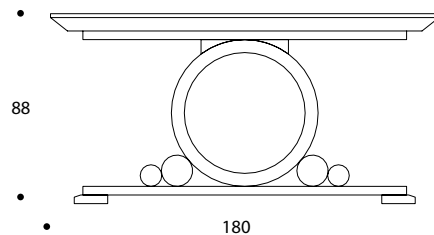

CONSOLLE | CONSOLE TABLE

volume / volume 1,018 m³
colli / boxes 1

MASTER COLLECTION

pp. 203, 222/223, 227

DESCRIZIONE / DESCRIPTION	CODICE / CODE	EURO / EURO
consolle in essenza wengè, dettagli in inox spazzolato <i>wengè wood console table, brushed stainless steel details</i>	CSGALLIA01	
altre finiture other finishings		
palissandro opaco / <i>matt rosewood</i> palissandro tabacco opaco / <i>matt tobacco rosewood</i> palissandro lucido / <i>polish rosewood</i> piuma di noce e noce / <i>burr walnut and walnut</i> piuma di noce e noce grigia / <i>grey burr walnut and walnut</i>		
finitura inox spazzolato brushed stainless steel finishing	bronzo spazzolato / <i>brushed bronzed</i> nichel spazzolato / <i>brushed nickel</i>	sovrapprezzo / <i>surcharge</i>