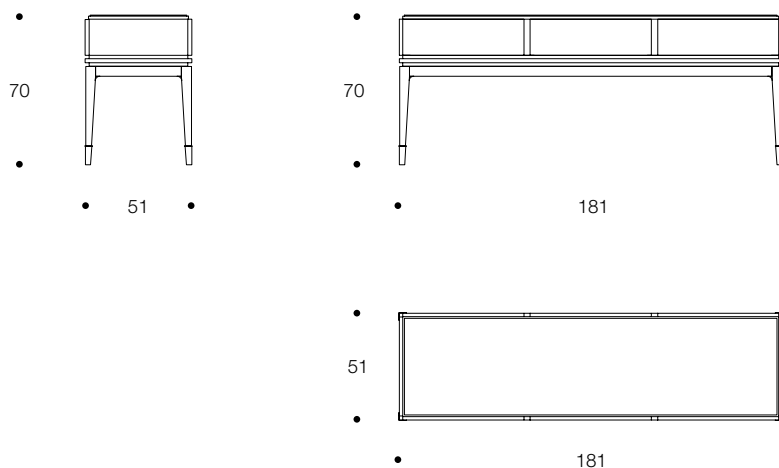

CONSOLLE | CONSOLE TABLE

volume / volume 0,814 m³
colli / boxes 2

MASTER COLLECTION
pp. 23

DESCRIZIONE / DESCRIPTION	CODICE / CODE	EURO / EURO
consolle in essenza wengè, 3 cassetti, base in pelle, dettagli in inox lucido <i>wengè wood console table, 3 drawers, leather base, polished stainless steel details</i>	CSLOSANG01	
pelle rivestimento <i>leather finishing</i>	pelle cliente / C.O.M. leather pelle cat. A-B-C-D / <i>leather cat. A-B-C-D</i>	
altre finiture <i>other finishings</i>	palissandro opaco / <i>matt rosewood</i> palissandro tabacco opaco / <i>matt tobacco rosewood</i> palissandro lucido / <i>polish rosewood</i> piuma di noce e noce / <i>burr walnut and walnut</i> piuma di noce e noce grigia / <i>grey burr walnut and walnut</i>	sovrapprezzo / <i>surcharge</i> sovrapprezzo / <i>surcharge</i> sovrapprezzo / <i>surcharge</i> sovrapprezzo / <i>surcharge</i> sovrapprezzo / <i>surcharge</i>
finitura inox lucido <i>polished stainless steel finishing</i>	nichel nero / <i>black nickel</i> acciaio / <i>stainless steel</i>	sovrapprezzo / <i>surcharge</i>