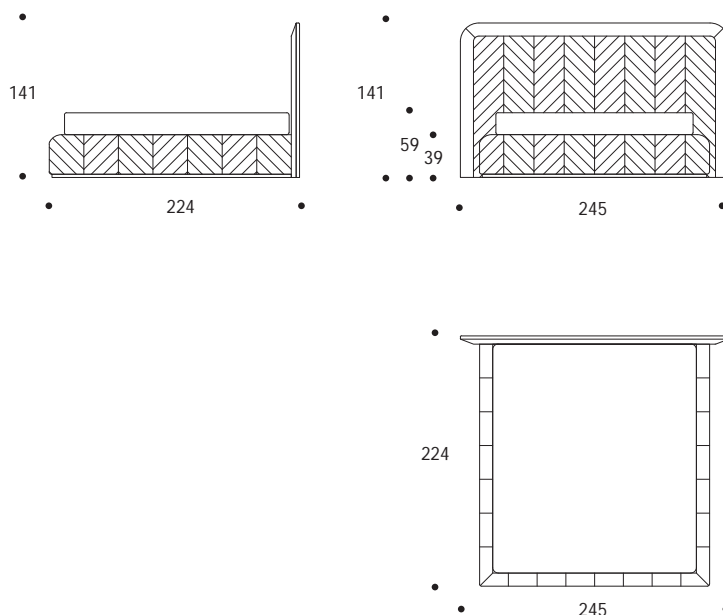

LETTO MATRIMONIALE | DOUBLE BED

LETTI
BEDS

volume / volume 1,023 m³
colli / boxes 2

DESCRIZIONE / DESCRIPTION	CODICE / CODE	EURO / EURO
---------------------------	---------------	-------------

letto matrimoniale imbottito fisso completo di giroletto
fix padded double bed with frame