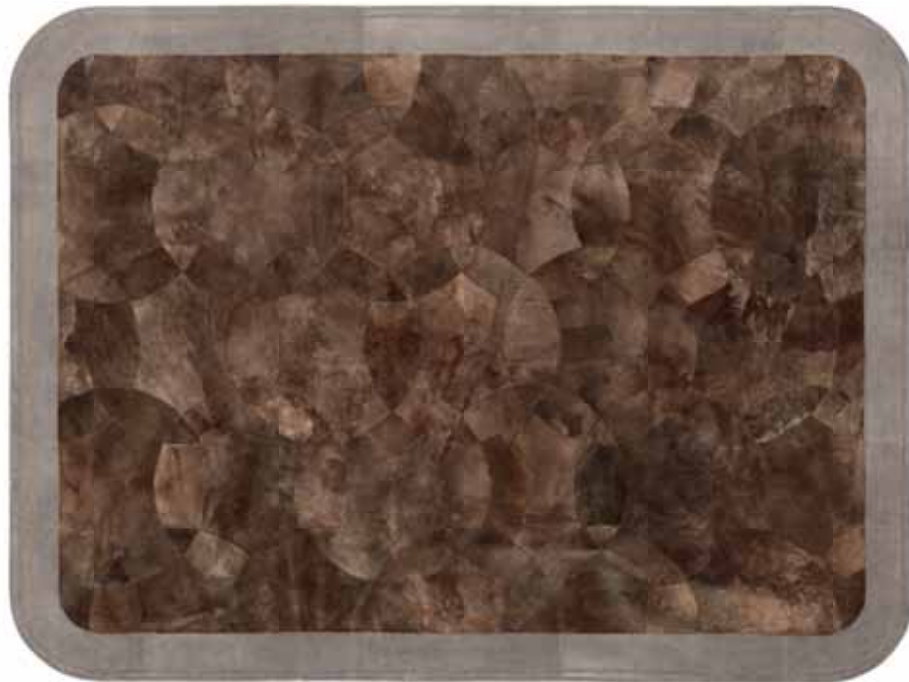

TAPPETO | CARPET

pelle oregon testa di moro - cat. C / montone mussman marrone
 testa di moro oregon leather - cat. C / brown mussman sheepskin

volume / volume 0,420 / 0,520 / 0,620 m³
 colli / boxes 1

BEYOND_11
 pp. 12/13, 14 - 400x300 cm

BEYOND
 pp. 48/49, 59, 73 - 400x300 cm

MASTER COLLECTION
 pp. 148/149, 150/151, 152, 153, 154, 155, 156, 157

HOME COUTURE
 pp. 102/103, 106/107, 110/111

natural beige
 beige natural

mussman marrone
 brown mussman

brisa grigio
 grey brisa

DESCRIZIONE / DESCRIPTION	CODICE / CODE	EURO / EURO
tappetoin montone con lavorazione a cerchi, cornice in pelle <i>sheepskin carpet, circle cut and sewn, leather edge fold</i>		
misure <i>sizes</i> 300x200 cm 350x250 cm 400x300 cm 400x450 cm	TPCONTIN04 TPCONTIN03 TPCONTIN01 TPCONTIN07	
rivestimento cornice <i>edge finishing</i> "MicroNabuk Bros - Sauvage" "MicroNabuk Bros - Sauvage" pelle cat. A-B-C-D / <i>leather cat. A-B-C-D</i>		
finitura lapin <i>lapin finishing</i> natural beige, brisa grigio, mussman marrone <i>beige natural, grey brisa, brown mussman</i>		