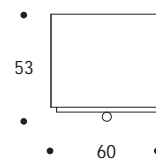

COMODINO | NIGHTSTAND

volume / volume 0,275 m³
colli / boxes 1

MASTER COLLECTION
pp. 93, 96, 169, 171

CASSETTONI, COMODINI
E MOBILI TRUCCO
DRESSERS, NIGHTSTANDS
AND VANITY DESKS

DESCRIZIONE / DESCRIPTION	CODICE / CODE	EURO / EURO
comodino in essenza wengè, 2 cassetti, particolari in acciaio brunito spazzolato <i>wengè wood nightstand, 2 drawers, brushed bronzed details</i>	CONESTOR01	
<p>altre finiture <i>others finishings</i></p> <p>palissandro opaco "lavorazione intrecciata" / <i>"interlaced pattern" matt rosewood</i> palissandro lucido "lavorazione intrecciata" / <i>"interlaced pattern" polish rosewood</i> palissandro tabacco opaco "lavorazione intrecciata" / <i>"interlaced pattern" matt tobacco rosewood</i> palissandro tabacco lucido "lavorazione intrecciata" / <i>"interlaced pattern" polish tobacco rosewood</i> piuma di noce e noce / <i>burr walnut and walnut</i> piuma di noce e noce grigia / <i>grey burr walnut and walnut</i></p>		
<p>altre finiture acciaio <i>spazzolato</i> <i>others brushed steel</i> <i>finishings</i></p>	nichel spazzolato / <i>brushed nickel</i>	sovrapprezzo / <i>surcharge</i>