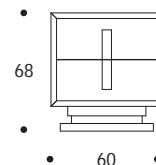

COMODINO | NIGHTSTAND

volume / volume 0,275 m³
colli / boxes 1

MASTER COLLECTION
pp. 93, 96, 169, 171

CASSETTONI, COMODINI
E MOBILI TRUCCO
DRESSERS, NIGHTSTANDS
AND VANITY DESKS

DESCRIZIONE / DESCRIPTION	CODICE / CODE	EURO / EURO
comodino in essenza wengè, 2 cassetti, particolari in acciaio brunito spazzolato <i>wengè wood nightstand, 2 drawers, brushed bronzed details</i>	CONESTOR01	
<p>altre finiture <i>others finishings</i></p> <p>palissandro opaco "lavorazione intrecciata" / <i>"interlaced pattern" matt rosewood</i> palissandro lucido "lavorazione intrecciata" / <i>"interlaced pattern" polish rosewood</i> palissandro tabacco opaco "lavorazione intrecciata" / <i>"interlaced pattern" matt tobacco rosewood</i> palissandro tabacco lucido "lavorazione intrecciata" / <i>"interlaced pattern" polish tobacco rosewood</i> piuma di noce e noce / <i>burr walnut and walnut</i> piuma di noce e noce grigia / <i>grey burr walnut and walnut</i></p>		
<p>altre finiture acciaio <i>spazzolato</i> <i>others brushed steel</i> <i>finishings</i></p>	nichel spazzolato / <i>brushed nickel</i>	sovrapprezzo / <i>surcharge</i>