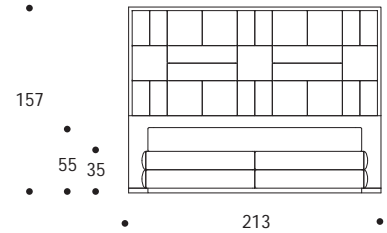

CAESAR TRAIN 215 US STANDARD KING SIZE | LTCAESAR04 SMANIA®

LETTO MATRIMONIALE | KING SIZE DOUBLE BED

LETTI
BEDS

volume / volume 2,640 m³
colli / boxes 3

DESCRIZIONE / DESCRIPTION	CODICE / CODE
---------------------------	---------------

letto matrimoniale imbottito fisso completo di cassone, cornice in acciaio finitura nichel nero lucido
fix padded king size bed with sommier, polished black nickel steel frame

LTCAESAR04

EURO / EURO

EURO / EURO