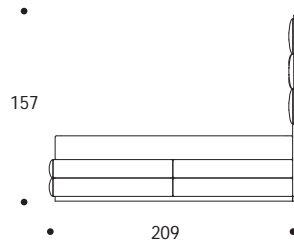

CAESAR TRAIN 215 US STANDARD KING SIZE | LTCAESAR04 SMANIA®

LETTO MATRIMONIALE | KING SIZE DOUBLE BED

LETTI
BEDS

volume / volume 2,640 m³
colli / boxes 3

DESCRIZIONE / DESCRIPTION	CODICE / CODE
---------------------------	---------------

letto matrimoniale imbottito fisso completo di cassone, cornice in acciaio finitura nichel nero lucido
fix padded king size bed with sommier, polished black nickel steel frame

LTCAESAR04

EURO / EURO

EURO / EURO