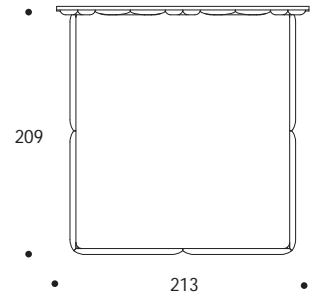

CAESAR TRAIN 215 US STANDARD KING SIZE | LTCAESAR04 SMANIA®

LETTO MATRIMONIALE | KING SIZE DOUBLE BED

LETTI
BEDS

volume / volume 2,640 m³
colli / boxes 3

DESCRIZIONE / DESCRIPTION	CODICE / CODE
---------------------------	---------------

letto matrimoniale imbottito fisso completo di cassone, cornice in acciaio finitura nichel nero lucido
fix padded king size bed with sommier, polished black nickel steel frame

LTCAESAR04

EURO / EURO

EURO / EURO