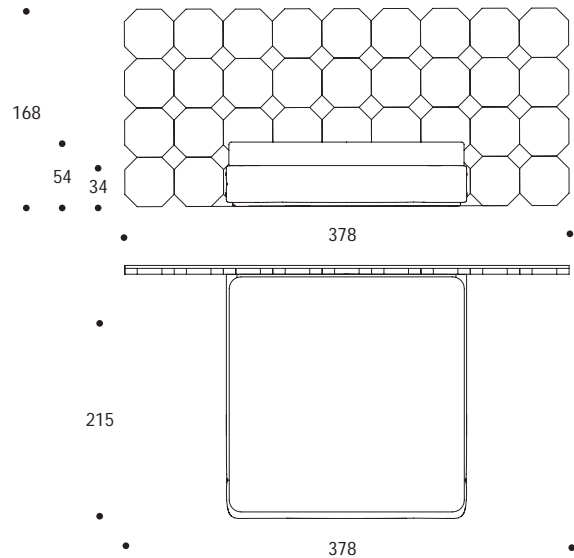

LETTO MATRIMONIALE | KING SIZE DOUBLE BED

volume / volume 3,690 m<sup>3</sup>  
colli / boxes 3

LETTI  
BEDS

DESCRIZIONE / DESCRIPTION	CODICE / CODE
---------------------------	---------------

letto matrimoniale imbottito fisso completo di giroletto  
fix padded king size bed