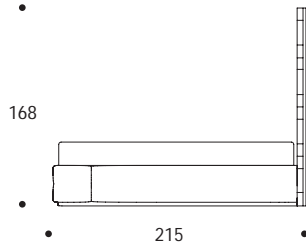

LETTO MATRIMONIALE | KING SIZE DOUBLE BED

volume / volume 3,690 m<sup>3</sup>  
colli / boxes 3

LETTI  
BEDS

DESCRIZIONE / DESCRIPTION	CODICE / CODE
---------------------------	---------------

letto matrimoniale imbottito fisso completo di giroletto  
fix padded king size bed