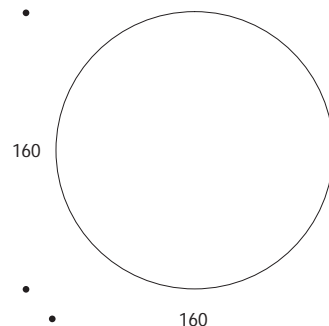

TAVOLO ALTO | HIGH TABLE

volume / volume 1,343 m³
colli / boxes 2

BEYOND
pp. 51, 52

TAVOLI
TABLES

DESCRIZIONE / DESCRIPTION	CODICE / CODE	EURO / EURO
tavolo alto rotondo in essenza wengè wengè wood round high table	TVBYRON03	
finitura <i>finishing</i>	palissandro opaco / matt rosewood palissandro tabacco opaco / matt tobacco rosewood	
altre finiture base <i>others base finishings</i>	pelle cliente* / C.O.M. leather* pelle cat. A-B-C-D / leather cat. A-B-C-D	sovrapprezzo / surcharge sovrapprezzo / surcharge