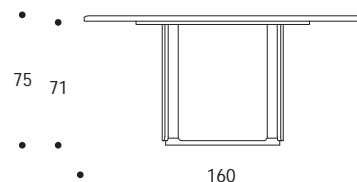

TAVOLO ALTO | HIGH TABLE

volume / volume 1,343 m³
colli / boxes 2

BEYOND
pp. 51, 52

TAVOLI
TABLES

DESCRIZIONE / DESCRIPTION	CODICE / CODE	EURO / EURO
tavolo alto rotondo in essenza wengè wengè wood round high table	TVBYRON03	
finitura <i>finishing</i>	palissandro opaco / matt rosewood palissandro tabacco opaco / matt tobacco rosewood	
altre finiture base <i>others base finishings</i>	pelle cliente* / C.O.M. leather* pelle cat. A-B-C-D / leather cat. A-B-C-D	sovrapprezzo / surcharge sovrapprezzo / surcharge