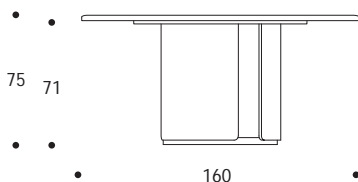

TAVOLO ALTO | HIGH TABLE

volume / volume 1,343 m³
colli / boxes 2

BEYOND
pp. 51, 52

TAVOLI
TABLES

DESCRIZIONE / DESCRIPTION	CODICE / CODE	EURO / EURO
tavolo alto rotondo in essenza wengè wengè wood round high table	TVBYRON03	
finitura <i>finishing</i>	palissandro opaco / matt rosewood palissandro tabacco opaco / matt tobacco rosewood	
altre finiture base <i>others base finishings</i>	pelle cliente* / C.O.M. leather* pelle cat. A-B-C-D / leather cat. A-B-C-D	sovrapprezzo / surcharge sovrapprezzo / surcharge