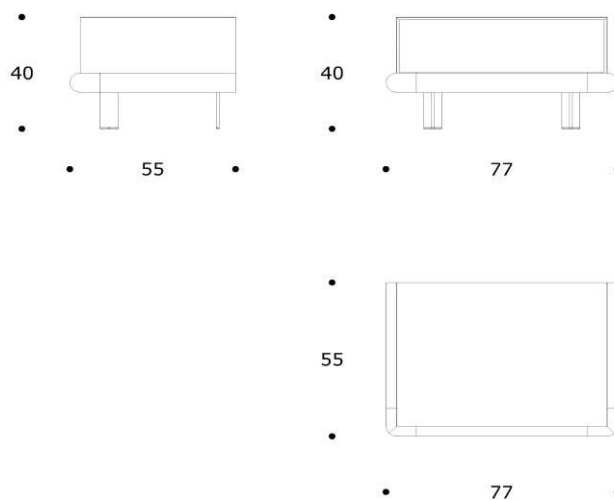

KIDA | COKIDA01

COMODINO | NIGHTSTAND

volume / volume 0,221 m³
colli / boxes 1

DESCRIZIONE / DESCRIPTION		CODICE / CODE	EURO / EURO
<p>comodino in essenza di frassino laccato opaco, 1 cassetto, profili in massello di frassino tinto, piedi in acciaio laccato opaco <i>matt lacquered ash wood nightstand, 1 drawer, tinted solid ash wood details, matt lacquer steel legs</i></p>		COKIDA01	-
<p>finiture struttura <i>structure finishings</i></p>	<p>beige / beige blu / blue bordeaux / bordeaux grigio / grey grigio seta / silk grey verde / green</p>		