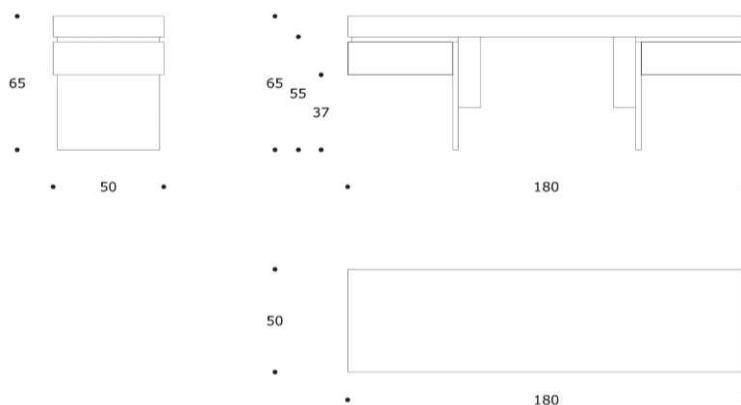

volume / volume 0,712 m³
colli / boxes 1

DESCRIZIONE / DESCRIPTION

CODICE / CODE

EURO / EURO

consolle in essenza palissandro opaco o tabacco opaco, 2 cassetti, dettagli in acciaio
effetto satinato opaco
*matt rosewood or matt tobacco rosewood console, 2 drawers, glazed effect steel
details*