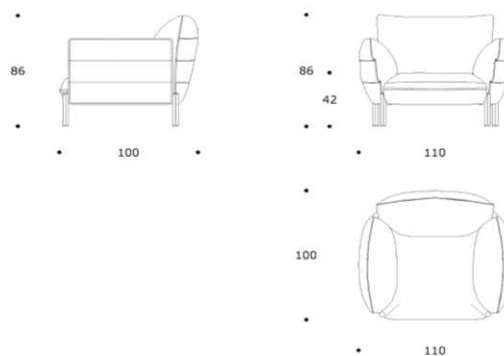

POLTRONA | ARMCHAIR

volume / volume 1,087 m³
colli / boxes 1

DESCRIZIONE / DESCRIPTION

CODICE / CODE

EURO / EURO

poltrona imbottita fissa a densità differenziate, piedi in acciaio rivestiti in cuoio testa di moro, particolari in acciaio finitura antracite
fix padded armchair with differentiated polyurethane foam densities, steel legs covered with "testa di moro" hide, charcoal grey finishing details