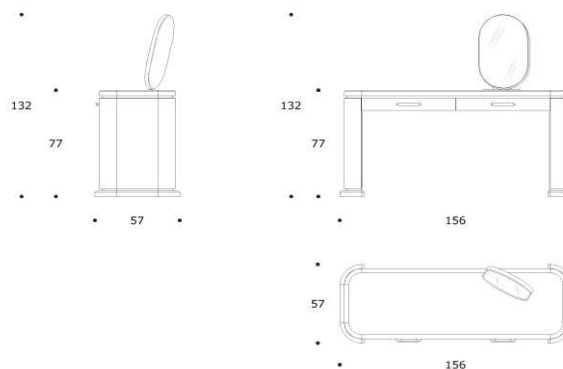

ERMETE | MTERMETE01

MOBILE TRUCCO | VANITY DESK

volume / volume 0,879 m³
colli / boxes 1

DESCRIZIONE / DESCRIPTION		CODICE / CODE	EURO / EURO
<p>mobile trucco in essenza wengè, fianchi in pelle o "MicroNabuk", 2 cassetti, specchio in pelle, particolari in acciaio brunito spazzolato wengè wood vanity desk, leather or "MicroNabuk" sides, 2 drawers, leather mirror, brushed bronzed steel details</p>		MTERMETE01	
rivestimento finishing	"MicroNabuk" / "MicroNabuk"		-
	pelle cliente* / C.O.M. leather*		-
	pelle cat. A-B-C-D / leather cat. A-B-C-D		-
altre finiture other finishings	palissandro opaco / matt rosewood		-
	palissandro lucido / polish rosewood		-
	palissandro tabacco opaco / matt tobacco rosewood		-
	palissandro tabacco lucido / polish tobacco rosewood		-
	lacca lucida / polished lacquer		-
altre finiture acciaio other steel finishings	acciaio / polished stainless steel	sovrapprezzo / surcharge	-
	brunito spazzolato / brushed bronzed	sovrapprezzo / surcharge	-
	nicel spazzolato / brushed nickel	sovrapprezzo / surcharge	-