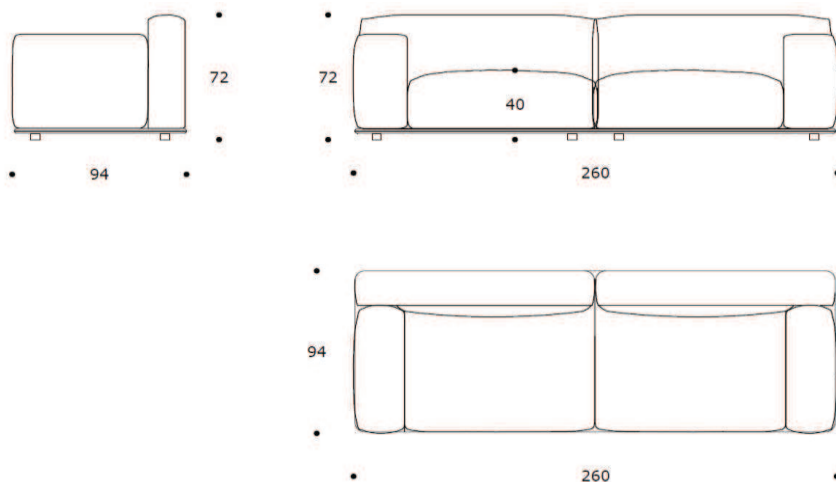

DIVANO | SOFA

volume / volume 2,303 m<sup>3</sup>  
colli / boxes 1

DESCRIZIONE / DESCRIPTION

CODICE / CODE

EURO / EURO

divano imbottito fisso a densità differenziate, cuscini di seduta sfoderabili, base in cuoio  
*fix padded sofa with differentiated polyurethane foam densities, removable seat cushion covers, hide base*