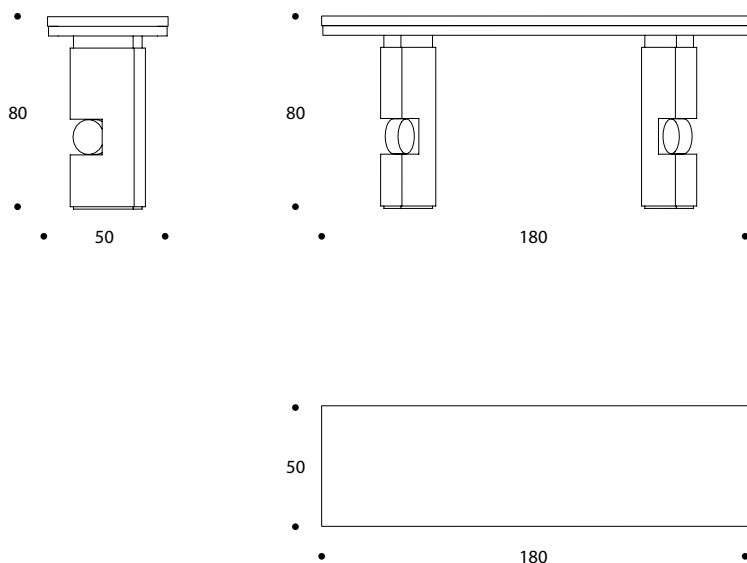

CONSOLLE | CONSOLE TABLE

volume / volume 0,879 m³
colli / boxes 1

MASTER COLLECTION
pp. 175, 179, 246/247, 252

DESCRIZIONE / DESCRIPTION	CODICE / CODE	EURO / EURO
consolle in essenza wengè, 2 gambe in essenza wengè, dettagli in inox spazzolato <i>wengè wood console table, 2 wengè wood legs, brushed stainless steel details</i>	CSRODRIG01	
altre finiture other finishings		
palissandro opaco / <i>matt rosewood</i>		
palissandro tabacco opaco / <i>matt tobacco rosewood</i>		
palissandro lucido / <i>polish rosewood</i>		
piuma di noce e noce / <i>burr walnut and walnut</i>		
piuma di noce e noce grigia / <i>grey burr walnut and walnut</i>		
altre finiture gambe other legs finishings		
inox spazzolato bronzo <i>brushed bronzed stainless steel</i>		sovraprezzo / <i>surcharge</i>
inox spazzolato nichel <i>brushed nickel stainless steel</i>		sovraprezzo / <i>surcharge</i>