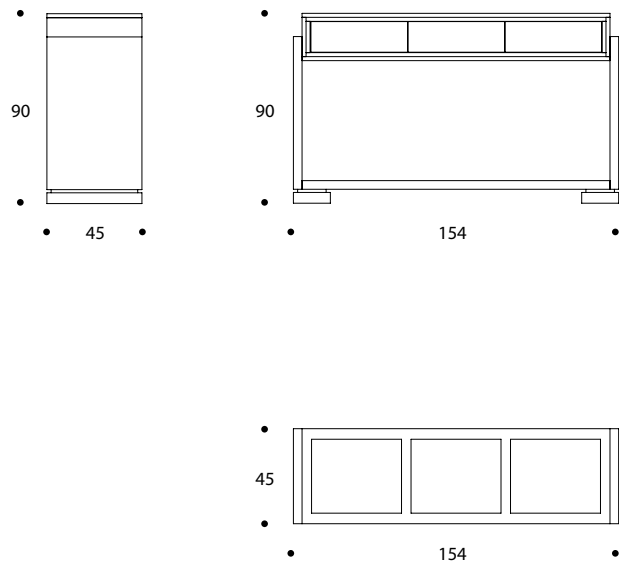

CONSOLLE | CONSOLE

volume / volume 0,760 m³
colli / boxes 1

MASTER COLLECTION
pp. 84/85, 90, 91

| DESCRIZIONE / DESCRIPTION | CODICE / CODE | EURO / EURO |
|--|---|--|
| consolle in essenza wengè, 3 cassetti, dettagli in inox lucido <i>wengè wood console, 3 drawers, polished stainless steel details</i> | CSVIRGI01 | |
| altre finiture other finishings | palissandro opaco / <i>matt rosewood</i> palissandro tabacco opaco / <i>matt tobacco rosewood</i> palissandro lucido / <i>polish rosewood</i> piuma di noce e noce / <i>burr walnut and walnut</i> piuma di noce e noce grigia / <i>grey burr walnut and walnut</i> | |
| altre finiture piano other top finishing | pelle cliente / <i>C.O.M. leather</i> pelle cat. A-B-C-D / <i>leather cat. A-B-C-D</i> | sovrapprezzo / <i>surcharge</i> sovrapprezzo / <i>surcharge</i> |
| finitura inox lucido polished stainless steel finishing | nicel nero / <i>black nickel</i> acciaio / <i>stainless steel</i> | sovrapprezzo / <i>surcharge</i> |