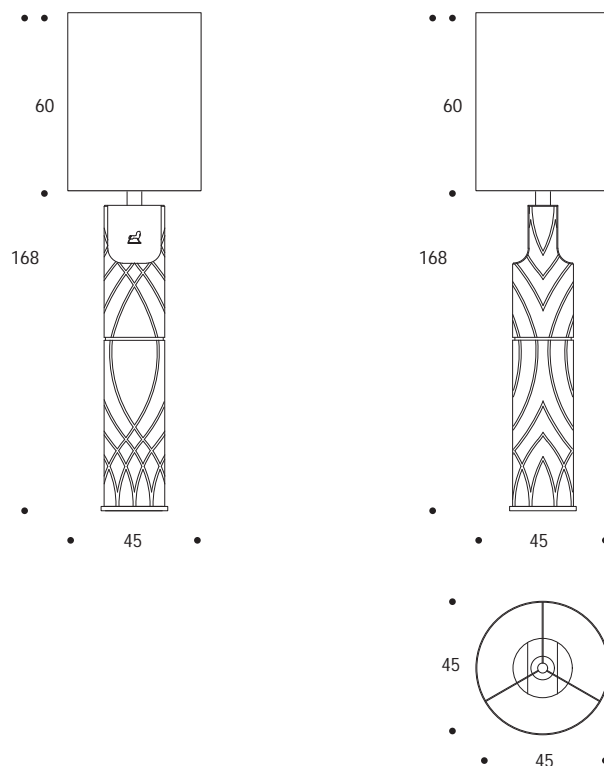

LAMPADA DA TERRA | FLOOR LAMP

volume / volume 0,233 m³
colli / boxes 2

CONTRAST
pp. 22

DESCRIZIONE / DESCRIPTION	CODICE / CODE	EURO / EURO
lampada da terra rivestita in pelle "Florida" con paralume, dettagli acciaio finitura nichel nero lucido <i>floor lamp in "Florida" leather with lampshade, polished black nickel details</i>	LMJERSEY01	
paralume shade	shantung avorio interno bianco / <i>ivory shantung white inside</i>	
	tessuto nero interno oro o argento / <i>black fabric gold or silver inside</i>	
	tessuto effetto seta vamp, amelie, dolomiti, debussy, keope, pirandello, vivaldi, puccini, snake interno oro o argento / <i>vamp silk-looking, amelie, dolomiti, debussy, keope, pirandello, vivaldi, puccini, snake fabric gold or silver inside</i>	
	tessuto bellini, rossini, stradivari, wagner, peacock interno oro o argento / <i>bellini, rossini, stradivari, wagner, peacock fabric gold or silver inside</i>	sovrapprezzo / surcharge
altre finiture acciaio other steel finishings	acciaio / polished stainless steel brunito spazzolato / brushed bronzed nichel spazzolato / brushed nickel	sovrapprezzo / surcharge sovrapprezzo / surcharge sovrapprezzo / surcharge

N.B. 1 lampade alogena MAX 52 W - E27
N.B. 1 halogen bulb MAX 52 W - E27