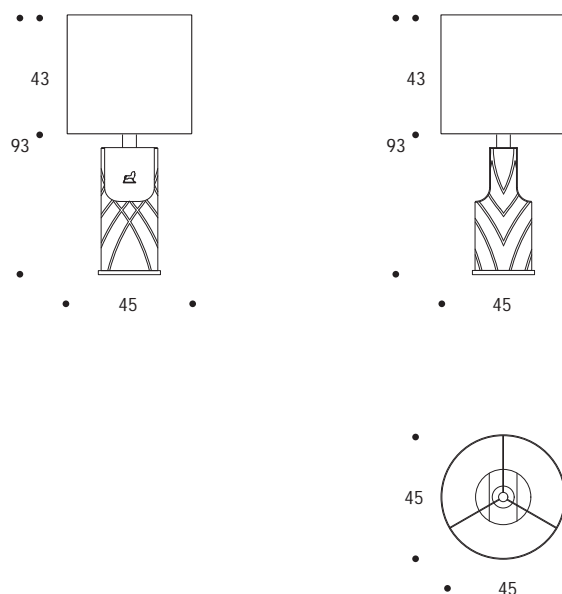

LAMPADA DA TAVOLO | TABLE LAMP

volume / volume 0,151 m³
colli / boxes 2

CONTRAST
pp. 12/13, 18, 61, 62

DESCRIZIONE / DESCRIPTION	CODICE / CODE	EURO / EURO
<p>lampada da tavolo rivestita in pelle "Florida" con paralume, dettagli acciaio finitura nichel nero lucido <i>table lamp in "Florida" leather with lampshade, polished black nickel details</i></p>	LMJERSEY02	
<p>paralume <i>shade</i></p> <p>shantung avorio interno bianco / <i>ivory shantung white inside</i></p> <p>tessuto nero interno oro o argento / <i>black fabric gold or silver inside</i></p> <p>tessuto effetto seta vamp, amelie, dolomiti, debussy, keope, pirandello, vivaldi, puccini, snake interno oro o argento / <i>vamp silk-looking, amelie, dolomiti, debussy, keope, pirandello, vivaldi, puccini, snake fabric gold or silver inside</i></p> <p>tessuto bellini, rossini, stradivari, wagner, peacock interno oro o argento / <i>bellini, rossini, stradivari, wagner, peacock fabric gold or silver inside</i></p>		sovrapprezzo / surcharge
<p>altre finiture acciaio <i>other steel finishings</i></p> <p>acciaio / <i>polished stainless steel</i> brunito spazzolato / <i>brushed bronzed</i> nichel spazzolato / <i>brushed nickel</i></p>		sovrapprezzo / surcharge sovrapprezzo / surcharge sovrapprezzo / surcharge