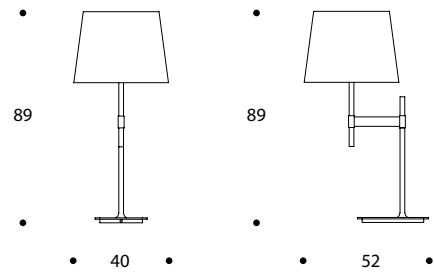

LAMPADA DA TAVOLO | TABLE LAMP

volume / volume 0,207 m³
 colli / boxes 2

BEYOND

pp. 19, 24, 50, 51, 53, 78, 83

DESCRIZIONE / DESCRIPTION	CODICE / CODE	EURO / EURO
lampada da tavolo alta in inox lucido completa di paralume <i>polished stainless steel high table lamp with shade</i>	LMJUDITH02	
paralume <i>shade</i> shantung avorio <i>ivory shantung</i> tessuto nero <i>black fabric</i> tessuto effetto seta vamp, amelie, plissé velvet, gaufré velvet, wools <i>vamp silk-looking, amelie, plissé velvet,</i> <i>gaufré velvet, wools fabric</i>		
finitura inox lucido <i>polished stainless steel</i> finishing nichel nero / <i>black nickel</i> acciaio / <i>stainless steel</i>		sovrapprezzo / <i>surcharge</i>