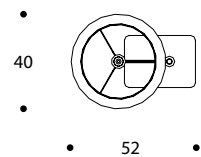

LAMPADA DA TAVOLO | TABLE LAMP

volume / volume 0,207 m³
 colli / boxes 2

BEYOND

pp. 19, 24, 50, 51, 53, 78, 83

DESCRIZIONE / DESCRIPTION	CODICE / CODE	EURO / EURO
lampada da tavolo alta in inox lucido completa di paralume <i>polished stainless steel high table lamp with shade</i>	LMJUDITH02	
paralume <i>shade</i> shantung avorio <i>ivory shantung</i> tessuto nero <i>black fabric</i> tessuto effetto seta vamp, amelie, plissé velvet, gaufré velvet, wools <i>vamp silk-looking, amelie, plissé velvet,</i> <i>gaufré velvet, wools fabric</i>		
finitura inox lucido <i>polished stainless steel</i> finishing nichel nero / <i>black nickel</i> acciaio / <i>stainless steel</i>		sovrapprezzo / <i>surcharge</i>