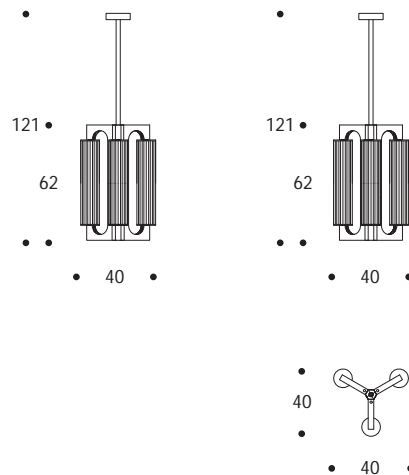

LAMPADARIO | CHANDELIER

volume / volume 0,277 m<sup>3</sup>  
colli / boxes 2

CONTRAST  
pp. 54/55

DESCRIZIONE / DESCRIPTION	CODICE / CODE	EURO / EURO
<p>lampadario in acciaio finitura nichel nero lucido, diffusori in vetro opalino, dettagli in palissandro tabacco lucido  <i>chandelier in polished black nickel, dimmer in opal glass, polish tobacco rosewood details</i></p> <p><b>altre finiture acciaio</b>  <i>others steel finishings</i></p> <p>acciaio / <i>polished stainless steel</i>                      brunito spazzolato / <i>brushed bronzed</i>                      nichel spazzolato / <i>brushed nickel</i></p>	LMROY01	<p>sovrapprezzo / <i>surcharge</i>                      sovrapprezzo / <i>surcharge</i>                      sovrapprezzo / <i>surcharge</i></p>