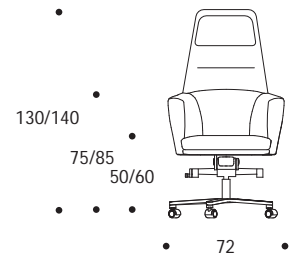

POLTRONA DIREZIONALE | EXECUTIVE ARMCHAIR

volume / *volume* 0,731 m³
colli / *boxes* 1

MASTER COLLECTION
pp. 62/63, 65, 254/255, 256

DESCRIZIONE / DESCRIPTION	CODICE / CODE	EURO / EURO
<p>poltrona direzionale girevole imbottita fissa, meccanismo oscillante e regolabile, base inox con ruote <i>fix padded swiveling executive armchair, swinging and adjustable mechanism, stainless steel base with castors</i></p>	PLPANAMA01	
<p>rivestimento <i>finishing</i></p> <p>"MicroNabuk" / "MicroNabuk"</p> <p>pelle cliente* / <i>C.O.M. leather*</i> pelle cat. A / <i>leather cat. A</i> pelle cat. B / <i>leather cat. B</i> pelle cat. C / <i>leather cat. C</i> pelle cat. D / <i>leather cat. D</i></p>		
<p>optional <i>optional</i></p> <p>stampa cavallo "Troy" a rilievo solo su cuscino poggiatesta in pelle liscia <i>"Troy" horse relief printing only on plain leather headrest cushion</i></p>		sovrapsovrapprezzo / <i>surcharge</i>