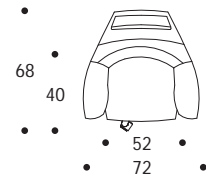

POLTRONA DIREZIONALE | EXECUTIVE ARMCHAIR

volume / *volume* 0,731 m³
colli / *boxes* 1

MASTER COLLECTION
pp. 62/63, 65, 254/255, 256

DESCRIZIONE / DESCRIPTION	CODICE / CODE	EURO / EURO
<p>poltrona direzionale girevole imbottita fissa, meccanismo oscillante e regolabile, base inox con ruote <i>fix padded swiveling executive armchair, swinging and adjustable mechanism, stainless steel base with castors</i></p>	PLPANAMA01	
<p>rivestimento <i>finishing</i></p> <p>"MicroNabuk" / "MicroNabuk"</p> <p>pelle cliente* / <i>C.O.M. leather*</i> pelle cat. A / <i>leather cat. A</i> pelle cat. B / <i>leather cat. B</i> pelle cat. C / <i>leather cat. C</i> pelle cat. D / <i>leather cat. D</i></p>		
<p>optional <i>optional</i></p> <p>stampa cavallo "Troy" a rilievo solo su cuscino poggiatesta in pelle liscia <i>"Troy" horse relief printing only on plain leather headrest cushion</i></p>		sovrapsovrapprezzo / <i>surcharge</i>