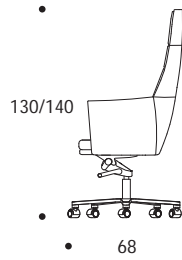

POLTRONA DIREZIONALE | EXECUTIVE ARMCHAIR

volume / *volume* 0,731 m³
colli / *boxes* 1

MASTER COLLECTION
pp. 62/63, 65, 254/255, 256

DESCRIZIONE / DESCRIPTION	CODICE / CODE	EURO / EURO
<p>poltrona direzionale girevole imbottita fissa, meccanismo oscillante e regolabile, base inox con ruote <i>fix padded swiveling executive armchair, swinging and adjustable mechanism, stainless steel base with castors</i></p>	PLPANAMA01	
<p>rivestimento <i>finishing</i></p> <p>"MicroNabuk" / "MicroNabuk"</p> <p>pelle cliente* / <i>C.O.M. leather*</i> pelle cat. A / <i>leather cat. A</i> pelle cat. B / <i>leather cat. B</i> pelle cat. C / <i>leather cat. C</i> pelle cat. D / <i>leather cat. D</i></p>		
<p>optional <i>optional</i></p> <p>stampa cavallo "Troy" a rilievo solo su cuscino poggiatesta in pelle liscia <i>"Troy" horse relief printing only on plain leather headrest cushion</i></p>		sovrapsovrapprezzo / <i>surcharge</i>