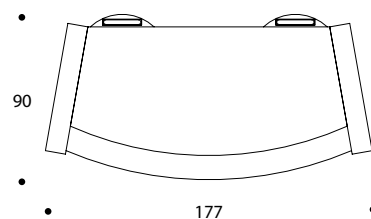

SCRIVANIA | DESK

volume / volume 1,541 m³
colli / boxes 1

MASTER COLLECTION
pp. 104/105, 107

DESCRIZIONE / DESCRIPTION	CODICE / CODE	EURO / EURO
scrivania in essenza wengè, 2 cassetti, piano estraibile in pelle, frontale in pelle <i>wengè wood desk, 2 drawers, pull-out leather shelf, leather top</i>	SCCHIC01	
pelle rivestimento <i>leather finishing</i>	pelle cliente / C.O.M. leather pelle cat. A-B-C-D / <i>leather cat. A-B-C-D</i>	
altre finiture <i>other finishings</i>	palissandro opaco / <i>matt rosewood</i> palissandro tabacco opaco / <i>matt tobacco rosewood</i> palissandro lucido / <i>polish rosewood</i> piuma di noce e noce / <i>burr walnut and walnut</i> piuma di noce e noce grigia / <i>grey burr walnut and walnut</i>	sovrapprezzo / <i>surcharge</i> sovrapprezzo / <i>surcharge</i> sovrapprezzo / <i>surcharge</i> sovrapprezzo / <i>surcharge</i> sovrapprezzo / <i>surcharge</i>
optional <i>optional</i>	foro passaggio cavi completo di passacavi in inox lucido <i>cable management with stainless steel ring</i>	sovrapprezzo / <i>surcharge</i>
finitura <i>finishing</i>	modesty panel in essenza / <i>wooden modesty panel</i> wengè / <i>wengè</i> palissandro opaco / <i>matt rosewood</i> palissandro tabacco opaco / <i>matt tobacco rosewood</i> palissandro lucido / <i>polish rosewood</i> piuma di noce / <i>burr walnut</i> piuma di noce grigia / <i>grey burr walnut</i>	sovrapprezzo / <i>surcharge</i> sovrapprezzo / <i>surcharge</i> sovrapprezzo / <i>surcharge</i> sovrapprezzo / <i>surcharge</i> sovrapprezzo / <i>surcharge</i> sovrapprezzo / <i>surcharge</i>
finitura <i>finishing</i>	tower porta pc in essenza con ruote 57×25 h 56 cm <i>wooden tower pc-holder with castors 57×25 h 56 cm</i>	SCPORTAP01
finitura <i>finishing</i>	wengè / <i>wengè</i> palissandro opaco / <i>matt rosewood</i> palissandro tabacco opaco / <i>matt tobacco rosewood</i> palissandro lucido / <i>polish rosewood</i> noce / <i>walnut</i> noce grigia / <i>grey walnut</i>	