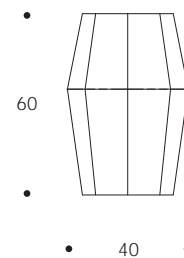

TAVOLO APPOGGIO | *SIDE TABLE*

volume / *volume* 0,262 m³
colli / *boxes* 1

MASTER COLLECTION
pp. 216, 218, 220

HOME COUTURE
pp. 82

TAVOLI
TABLES

DESCRIZIONE / <i>DESCRIPTION</i>	CODICE / <i>CODE</i>	EURO / <i>EURO</i>
tavolo appoggio in ceramica finitura "lustro" <i>ceramic side table "lustro" finishing</i>	TVKRYSTA01	
finitura "lustro" <i>"lustro" finishing</i>		
bronzo / <i>bronze</i>		
nichel / <i>nickel</i>		
platino / <i>platinum</i>		