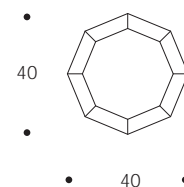

TAVOLO APPOGGIO | *SIDE TABLE*

volume / *volume* 0,262 m³
colli / *boxes* 1

MASTER COLLECTION
pp. 216, 218, 220

HOME COUTURE
pp. 82

TAVOLI
TABLES

DESCRIZIONE / <i>DESCRIPTION</i>	CODICE / <i>CODE</i>	EURO / <i>EURO</i>
tavolo appoggio in ceramica finitura "lustro" <i>ceramic side table "lustro" finishing</i>	TVKRYSTA01	
finitura "lustro" <i>"lustro" finishing</i>		
bronzo / <i>bronze</i>		
nichel / <i>nickel</i>		
platino / <i>platinum</i>		