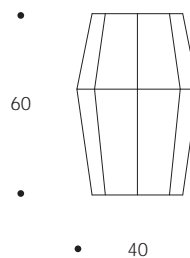

TAVOLO APPOGGIO | *SIDE TABLE*

volume / *volume* 0,262 m³
colli / *boxes* 1

MASTER COLLECTION
pp. 216, 218, 220

HOME COUTURE
pp. 82

TAVOLI
TABLES

DESCRIZIONE / <i>DESCRIPTION</i>	CODICE / <i>CODE</i>	EURO / <i>EURO</i>
tavolo appoggio in ceramica finitura "lustro" <i>ceramic side table "lustro" finishing</i>	TVKRYSTA01	
finitura "lustro" <i>"lustro" finishing</i>		
bronzo / <i>bronze</i>		
nichel / <i>nickel</i>		
platino / <i>platinum</i>		