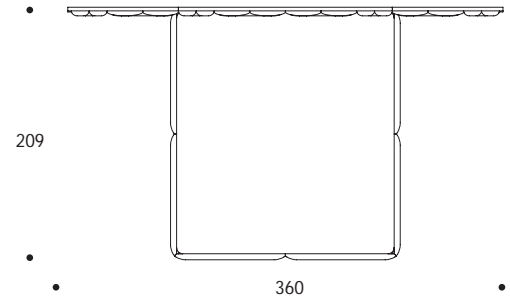

CAESAR TRAIN 360 US STANDARD KING SIZE | LTCAESAR05 SMANIA®

LETTO MATRIMONIALE | KING SIZE DOUBLE BED

LETTI
BEDS

volume / volume 3,166 m³
colli / boxes 5

DESCRIZIONE / DESCRIPTION	CODICE / CODE
---------------------------	---------------