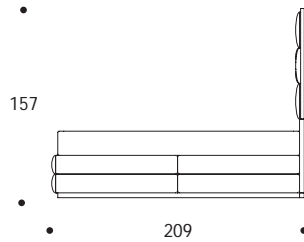

CAESAR TRAIN 360 US STANDARD KING SIZE | LTCAESAR05 SMANIA®

LETTO MATRIMONIALE | KING SIZE DOUBLE BED

LETTI
BEDS

volume / volume 3,166 m³
colli / boxes 5

DESCRIZIONE / DESCRIPTION	CODICE / CODE
---------------------------	---------------