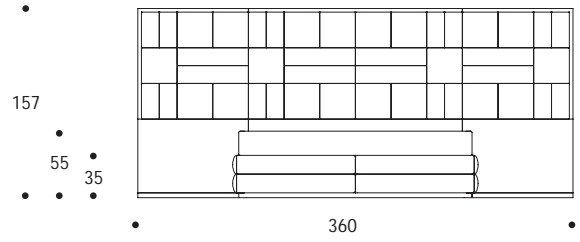

CAESAR TRAIN 360 US STANDARD KING SIZE | LTCAESAR05 SMANIA®

LETTO MATRIMONIALE | KING SIZE DOUBLE BED

LETTI
BEDS

volume / volume 3,166 m³
colli / boxes 5

DESCRIZIONE / DESCRIPTION	CODICE / CODE
---------------------------	---------------