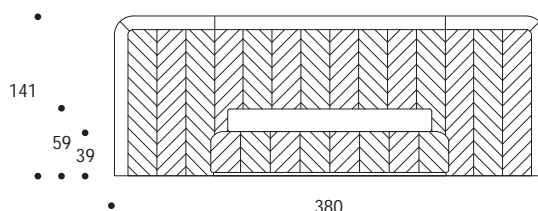

LETTO MATRIMONIALE | KING SIZE DOUBLE BED

volume / volume 1,080 m³
colli / boxes 3

LETTI
BEDS

DESCRIZIONE / DESCRIPTION	CODICE / CODE	EURO / EURO
---------------------------	---------------	-------------