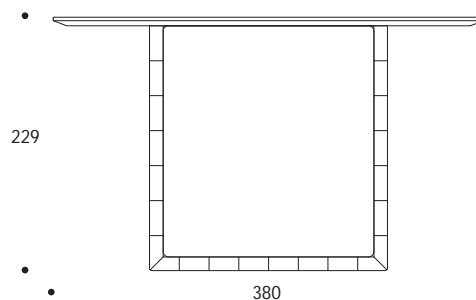

LETTO MATRIMONIALE | KING SIZE DOUBLE BED

volume / volume 1,080 m³
colli / boxes 3

LETTI
BEDS

DESCRIZIONE / DESCRIPTION	CODICE / CODE	EURO / EURO
---------------------------	---------------	-------------