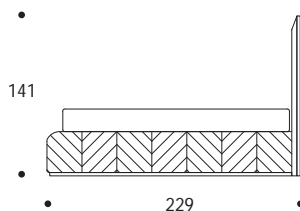

LETTO MATRIMONIALE | KING SIZE DOUBLE BED

volume / volume 1,080 m³
colli / boxes 3

LETTI
BEDS

DESCRIZIONE / DESCRIPTION	CODICE / CODE	EURO / EURO
---------------------------	---------------	-------------