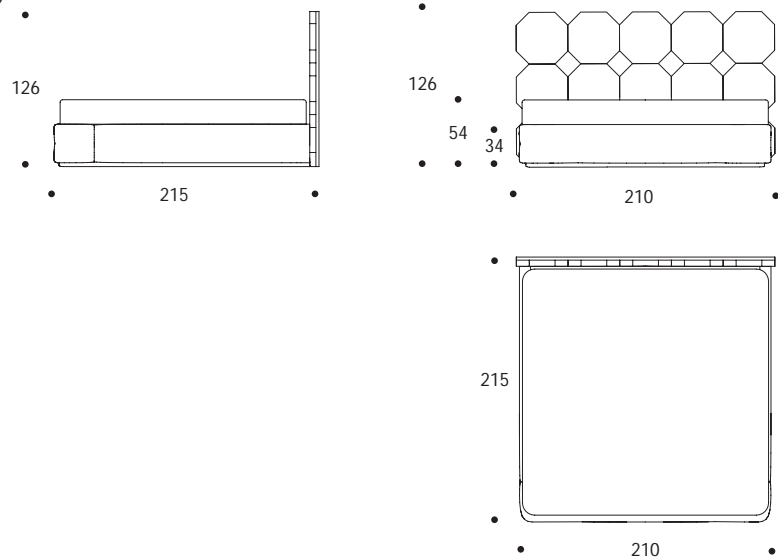

LETTO MATRIMONIALE | KING SIZE DOUBLE BED

volume / volume 2,460 m<sup>3</sup>  
colli / boxes 2

LETTI  
BEDS

DESCRIZIONE / DESCRIPTION	CODICE / CODE
<p>letto matrimoniale imbottito fisso completo di giroletto <i>fix padded king size bed</i></p>	LTPASCAL02
<p><b>rivestimento testiera</b> <i>headboard finishing</i></p> <p>tessuto cliente ml *7,50 / C.O.M. fabric lm *7,50 tessuto cat. B / fabric cat. B tessuto cat. C / fabric cat. C tessuto cat. D / fabric cat. D tessuto cat. E / fabric cat. E tessuto cat. F / fabric cat. F tessuto cat. G / fabric cat. G tessuto cat. LUX / fabric cat. LUX</p> <p>pelle cliente* / C.O.M. leather* pelle cat. A / leather cat. A pelle cat. B / leather cat. B pelle cat. C / leather cat. C pelle cat. D / leather cat. D</p>	<p><b>rivestimento giroletto</b> <i>bedframe finishing</i></p> <p>tessuto cliente ml *5,50 / C.O.M. fabric lm *5,50 tessuto cat. B / fabric cat. B tessuto cat. C / fabric cat. C tessuto cat. D / fabric cat. D tessuto cat. E / fabric cat. E tessuto cat. F / fabric cat. F tessuto cat. G / fabric cat. G tessuto cat. LUX / fabric cat. LUX</p> <p>pelle cliente* / C.O.M. leather* pelle cat. A / leather cat. A pelle cat. B / leather cat. B pelle cat. C / leather cat. C pelle cat. D / leather cat. D</p>
<p><b>optional</b> <i>optional</i></p> <p>rete a doghe 183x198 cm <i>slatted bedspring 183x198 cm</i></p> <p>materasso 193x203 cm <i>mattress 193x203 cm</i></p> <p>meccanismo con rete ad elevazione 193x203 cm <i>lifting bed-spring mechanism 193x203 cm</i></p>	<p>CPRETE04</p> <p>CPMATERA05</p> <p>sovrapprezzo / surcharge</p>

\* i tessuti sono calcolati senza rapporto / fabrics are calculated without repeat