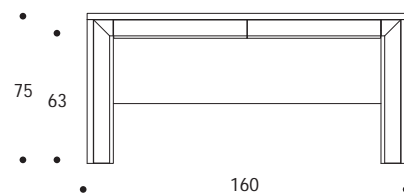

SCRITTOIO | *DESK*volume / *volume* 0,968 m³
colli / *boxes* 1

| DESCRIZIONE / DESCRIPTION | CODICE / CODE | EURO / EURO |
|---|---------------|---|
| <p>scrivania in essenza wengè, 2 cassetti, cornice in pelle o "MicroNabuk" <i>wengè wood desk with leather or "MicroNabuk" frame, 2 drawers</i></p> <p>rivestimento cornice <i>frame finishing</i></p> <p>altre finiture <i>others finishings</i></p> | SCDOMINO01 | <p>sovrapprezzo / <i>surcharge</i> sovrapprezzo / <i>surcharge</i> sovrapprezzo / <i>surcharge</i> sovrapprezzo / <i>surcharge</i> sovrapprezzo / <i>surcharge</i> sovrapprezzo / <i>surcharge</i></p> |
| <p>"MicroNabuk" / "MicroNabuk"</p> <p>pelle cliente* / <i>C.O.M. leather*</i> pelle cat. A-B-C-D / <i>leather cat. A-B-C-D</i></p> <p>palissandro opaco / <i>matt rosewood</i> palissandro lucido / <i>polish rosewood</i> palissandro tabacco opaco / <i>matt tobacco rosewood</i> palissandro tabacco lucido / <i>polish tobacco rosewood</i> piuma di noce e noce / <i>burr walnut and walnut</i> piuma di noce e noce grigia / <i>grey burr walnut and walnut</i></p> | | |