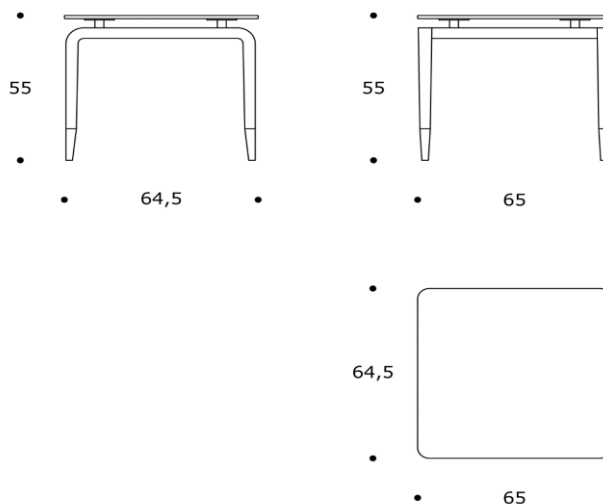

volume / volume 0,343 m³
colli / boxes 2

DESCRIZIONE / DESCRIPTION

CODICE / CODE

EURO / EURO

tavolo appoggio in legno di teak, piano in cristallo temperato bronzo sp. 12 mm f.l.,
dettagli acciaio lucido
*teak wood side table, bronze tempered glass top 12 mm th. polished edge,
polished steel details*

TVTAHITI02

altre finiture piano
other top finishing

ceramica "Calce bianco" sp. 12
"Calce bianco" ceramic 12 mm th.

sovrapprezzo / surcharge

granito "Nero Assoluto", sp. 20 mm /
"Nero Assoluto" granite top, 20 mm th.