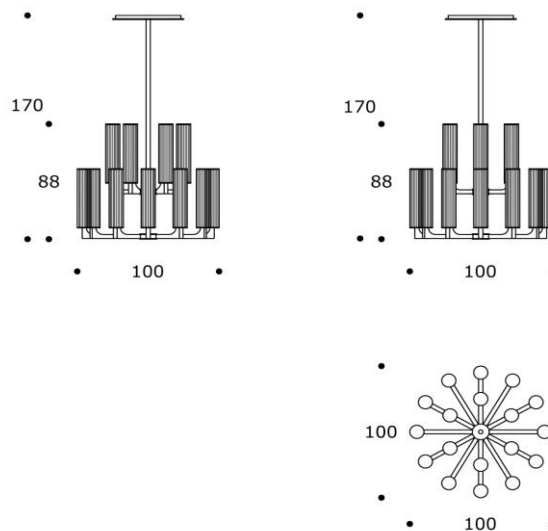

volume / volume m³ 0,975
colli / boxes 2

SALONE DEL MOBILE 2017
pp. 18/19

DESCRIZIONE / DESCRIPTION

CODICE / CODE

EURO / EURO

lampadario 18 luci in acciaio brunito spazzolato, diffusori in vetro fumè
18 lights brushed bronzed steel chandelier, glass fumè diffusers