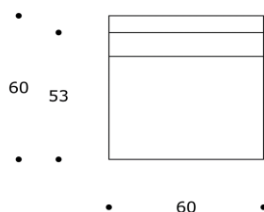

volume / *volume* 0,544 m<sup>3</sup>  
colli / *boxes* 1

SALONE DEL MOBILE 2017  
pp. 29, 36, 37

DESCRIZIONE / <i>DESCRIPTION</i>		CODICE / <i>CODE</i>	EURO / <i>EURO</i>
tavolo appoggio rotondo in ceramica con struttura "lustro" perla e dettaglio finitura "lustro" <i>ceramic round side table, structure pearl "lustro" finishing and detail "lustro" finishing</i>		TVORM01	
<b>altra finitura struttura</b> <i>other structure finishing</i>	"lustro" bronzo / <i>bronze "lustro"</i> "lustro" nichel / <i>nickel "lustro"</i> "lustro" platino / <i>platinum "lustro"</i>	sovrapprezzo / <i>surcharge</i> sovrapprezzo / <i>surcharge</i> sovrapprezzo / <i>surcharge</i>	
<b>finitura dettaglio</b> <i>structure finishing</i>	"lustro" bronzo / <i>bronze "lustro"</i> "lustro" nichel / <i>nickel "lustro"</i> "lustro" perla / <i>pearl "lustro"</i> "lustro" platino / <i>platinum "lustro"</i>		