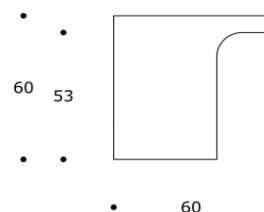

volume / *volume* 0,544 m<sup>3</sup>  
colli / *boxes* 1

SALONE DEL MOBILE 2017  
pp. 29, 36, 37

DESCRIZIONE / <i>DESCRIPTION</i>		CODICE / <i>CODE</i>	EURO / <i>EURO</i>
tavolo appoggio rotondo in ceramica con struttura "lustro" perla e dettaglio finitura "lustro" <i>ceramic round side table, structure pearl "lustro" finishing and detail "lustro" finishing</i>		TVORM01	
<b>altra finitura struttura</b> <i>other structure finishing</i>	"lustro" bronzo / <i>bronze "lustro"</i> "lustro" nichel / <i>nickel "lustro"</i> "lustro" platino / <i>platinum "lustro"</i>	sovrapprezzo / <i>surcharge</i> sovrapprezzo / <i>surcharge</i> sovrapprezzo / <i>surcharge</i>	
<b>finitura dettaglio</b> <i>structure finishing</i>	"lustro" bronzo / <i>bronze "lustro"</i> "lustro" nichel / <i>nickel "lustro"</i> "lustro" perla / <i>pearl "lustro"</i> "lustro" platino / <i>platinum "lustro"</i>		