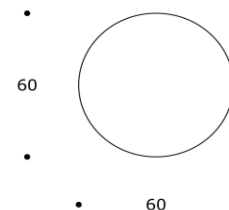

volume / *volume* 0,544 m<sup>3</sup>  
colli / *boxes* 1

SALONE DEL MOBILE 2017  
pp. 29, 36, 37

DESCRIZIONE / <i>DESCRIPTION</i>		CODICE / <i>CODE</i>	EURO / <i>EURO</i>
tavolo appoggio rotondo in ceramica con struttura "lustro" perla e dettaglio finitura "lustro" <i>ceramic round side table, structure pearl "lustro" finishing and detail "lustro" finishing</i>		TVORM01	
<b>altra finitura struttura</b> <i>other structure finishing</i>	"lustro" bronzo / <i>bronze "lustro"</i> "lustro" nichel / <i>nickel "lustro"</i> "lustro" platino / <i>platinum "lustro"</i>	sovrapprezzo / <i>surcharge</i> sovrapprezzo / <i>surcharge</i> sovrapprezzo / <i>surcharge</i>	
<b>finitura dettaglio</b> <i>structure finishing</i>	"lustro" bronzo / <i>bronze "lustro"</i> "lustro" nichel / <i>nickel "lustro"</i> "lustro" perla / <i>pearl "lustro"</i> "lustro" platino / <i>platinum "lustro"</i>		