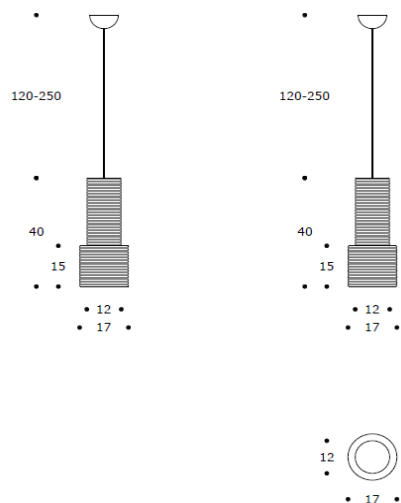

volume / volume 0,035 m³
colli / boxes 1

SALONE DEL MOBILE 2018
pp.

DESCRIZIONE / DESCRIPTION	CODICE / CODE	EURO / EURO
<p>lampada a sospensione in ceramica finitura "lustro". ceramic ceiling lamp "lustro" finishing.</p> <p>finitura "lustro" finishing "lustro"</p> <p>bronzo / bronze nichel / nickel perla / pearl platino / platinum</p>	LMMAILA01	