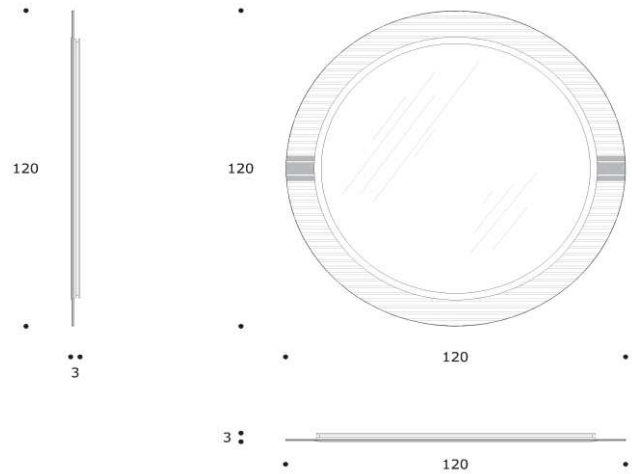

volume / volume 0,156 m³
colli / boxes 1

DESCRIZIONE / DESCRIPTION	CODICE / CODE	EURO / EURO
specchio in vetro bronzato completo di illuminazione, dettagli in acciaio <i>bronzed glass mirror with lighting, steel details</i>	SPAZAR01	