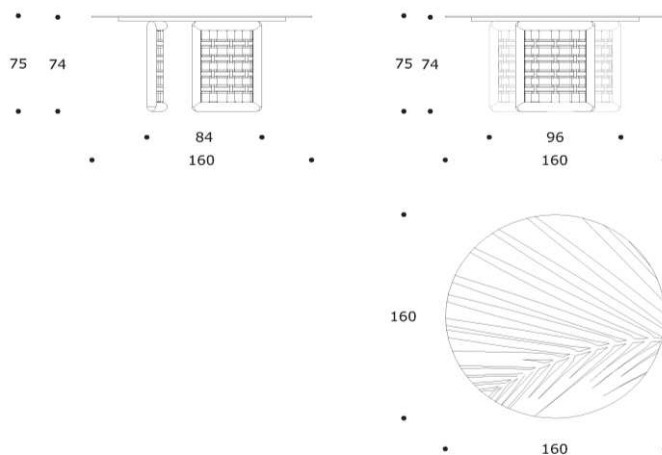

volume / volume 2.327 m<sup>3</sup>  
colli / boxes 2

DESCRIZIONE / DESCRIPTION	CODICE / CODE	EURO / EURO
<p>tavolo alto rotondo in massello di frassino tinto con particolari in cuoio intrecciato, piano in cristallo temperato bronzo dia.160 cm sp.mm.12  <i>tinted solid ash wood round high table with woven hide details, bronze tempered glass top dia.160 cms mm.12 th.</i></p> <p><b>finitura massello di frassino</b>  <b>solid ash wood finishing</b></p> <p>miele / honey                      moka / moka</p> <p><b>altre finiture piano</b>  <b>other top finishings</b></p> <p>cristallo "Decoro foglia", sp. 12 mm /                      "Decoro foglia" tempered glass top, 12 mm th.</p>	<p>TVFLINT02</p> <p>sovrapprezzo / surcharge</p>	-