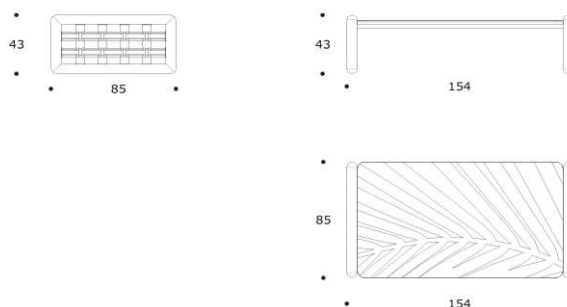

volume / volume 1.433 m³
colli / boxes 2

DESCRIZIONE / DESCRIPTION	CODICE / CODE	EURO / EURO
<p>tavolo basso in massello di frassino tinto con particolari in cuoio intrecciato, piano in cristallo temperato bronzo 140x85 cm sp.mm.12 <i>tinted solid ash wood coffee table with woven hide details, bronze tempered glass top 140x85 cm. mm.12 th.</i></p>	TVHARRIE05	
<p>finitura massello di frassino <i>massive ash finishing</i></p> <p>miele / <i>honey</i> moka / <i>moka</i></p>		
<p>finitura cuoio <i>hide finishing</i></p> <p>sabbia / <i>sand</i> testa di moro / <i>testa di moro</i></p>		
<p>altre finiture piano <i>other top finishings</i></p> <p>ceramica "Calce bianco", sp. 12 mm / <i>"Calce bianco" ceramic top, 12 mm th.</i></p> <p>cristallo "Decoro foglia", sp. 12 mm / <i>"Decoro foglia" tempered glass top, 12 mm th.</i></p>	<p>sovrapprezzo / <i>surcharge</i></p> <p>sovrapprezzo / <i>surcharge</i></p>	-