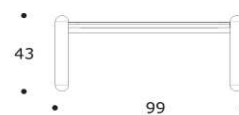

volume / *volume* 0.000 m³
colli / *boxes* 2

DESCRIZIONE / DESCRIPTION	CODICE / CODE	EURO / EURO
<p>tavolo basso in massello di frassino tinto con particolari in cuoio intrecciato, piano in cristallo temperato bronzo 85x85 cm sp.mm.12 <i>tinted solid ash wood coffee table with woven hide details, bronze tempered glass top 85x85 cm. mm.12 th.</i></p> <p>finitura massello di frassino <i>massive ash finishing</i></p> <p>finitura cuoio <i>hide finishing</i></p> <p>altre finiture piano <i>other top finishings</i></p>	<p>miele / <i>honey</i> moka / <i>moka</i></p> <p>sabbia / <i>sand</i> testa di moro / <i>testa di moro</i></p> <p>ceramica "Calce bianco", sp. 12 mm / <i>"Calce bianco" ceramic top, 12 mm th.</i></p> <p>cristallo "Decoro foglia", sp. 12 mm / <i>"Decoro foglia" tempered glass top, 12 mm th.</i></p>	<p>TVHARRIE04</p> <p>sovrapprezzo / <i>surcharge</i></p> <p>sovrapprezzo / <i>surcharge</i></p>