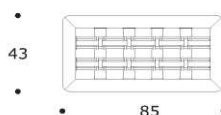

volume / *volume* 0.000 m³
colli / *boxes* 2

DESCRIZIONE / DESCRIPTION	CODICE / CODE	EURO / EURO
<p>tavolo basso in massello di frassino tinto con particolari in cuoio intrecciato, piano in cristallo temperato bronzo 85x85 cm sp.mm.12 <i>tinted solid ash wood coffee table with woven hide details, bronze tempered glass top 85x85 cm. mm.12 th.</i></p> <p>finitura massello di frassino <i>massive ash finishing</i></p> <p>finitura cuoio <i>hide finishing</i></p> <p>altre finiture piano <i>other top finishings</i></p>	<p>miele / <i>honey</i> moka / <i>moka</i></p> <p>sabbia / <i>sand</i> testa di moro / <i>testa di moro</i></p> <p>ceramica "Calce bianco", sp. 12 mm / <i>"Calce bianco" ceramic top, 12 mm th.</i></p> <p>cristallo "Decoro foglia", sp. 12 mm / <i>"Decoro foglia" tempered glass top, 12 mm th.</i></p>	<p>TVHARRIE04</p> <p>sovrapprezzo / <i>surcharge</i></p> <p>sovrapprezzo / <i>surcharge</i></p>