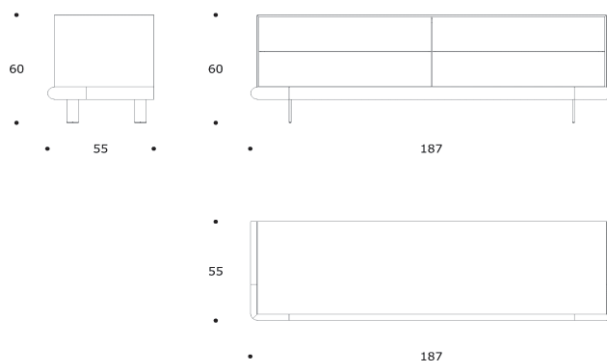

# KIDA | CAKIDA01

CASSETTONE | DRESSER

volume / volume 0,760 m<sup>3</sup>  
colli / boxes 1

DESCRIZIONE / DESCRIPTION		CODICE / CODE	EURO / EURO
<p>cassettoni in essenza di frassino laccato opaco, 4 cassetti, profili in massello di frassino tinto, piedi in acciaio laccato opaco  <i>matt lacquered ash wood dresser, 4 drawers, tinted solid ash wood details, matt lacquered steel legs</i></p>		CAKIDA01	-
<p><b>finiture struttura</b> <i>structure finishings</i></p>	<p>beige / beige                      blu / blue                      bordeaux / bordeaux                      grigio / grey                      grigio seta / silk grey                      verde / green</p>		
<p><b>finitura massiccio di frassino</b> <i>solid ash wood finishing</i></p>	<p>miele / honey                      moka / moka</p>		