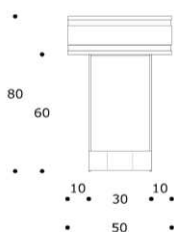

volume / volume 0,865 m³
colli / boxes 1

DESCRIZIONE / DESCRIPTION

CODICE / CODE

EURO / EURO

consolle in essenza palissandro opaco o tabacco opaco, 2 cassetti, dettagli in acciaio effetto satinato opaco o spazzolato
matt rosewood or matt tobacco rosewood console, 2 drawers, glazed effect steel details