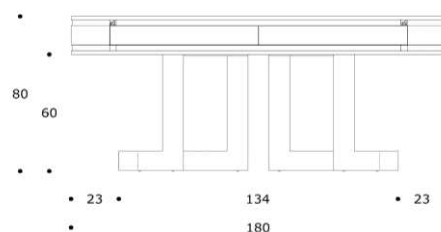

volume / volume 0,865 m³
colli / boxes 1

DESCRIZIONE / DESCRIPTION

CODICE / CODE

EURO / EURO

consolle in essenza palissandro opaco o tabacco opaco, 2 cassetti, dettagli in acciaio effetto satinato opaco o spazzolato
matt rosewood or matt tobacco rosewood console, 2 drawers, glazed effect steel details